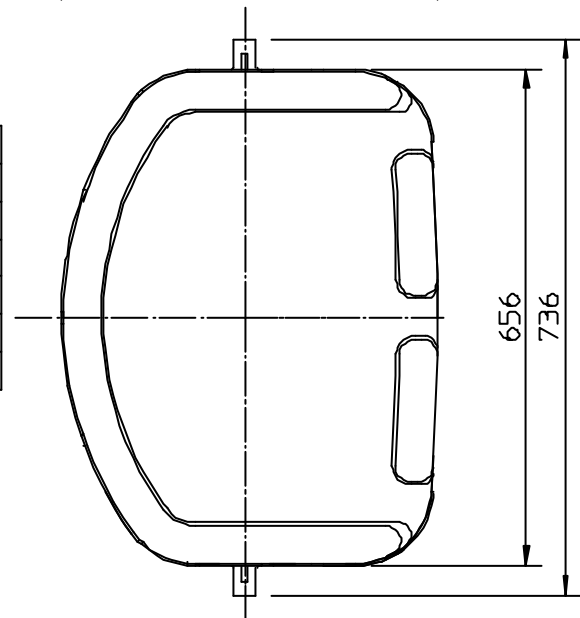

品番	部品名	個数	備考
1	蓋	1	
2	本体	1	
3	架台	1	
4	ドレン	1	
5	水栓	1	付属品
6	注意書き表示シール	1	

雨水貯留・浸透		
種類	品名	サイズ
雨水貯留タンク	「雨音くん」	200
	図番	S006